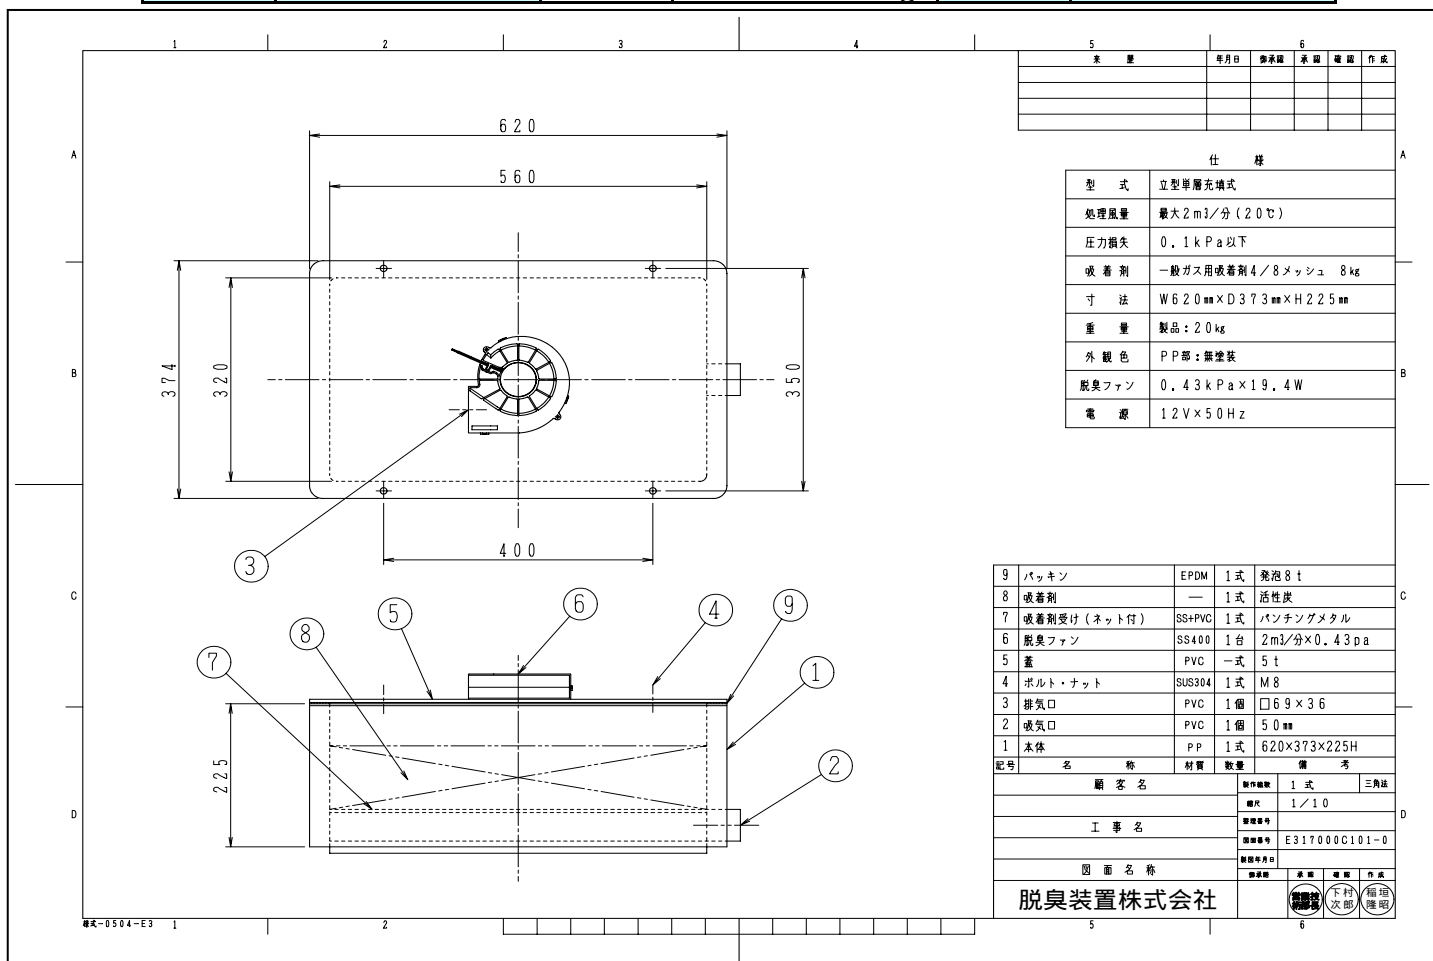

標準仕様					
電圧	12V	処理風量	最大2m ³ / min	設置場所	屋内
電流	1600mA			周囲温度	0 ~ 30 (常温)
ヘルツ	50 / 60Hz	寸法	620Wx373Dx225H	周囲湿度	80%未満(結露不可)
コード長	1.6m			可燃性ガス	不可
プラグ	ACアダプタ	重量	約20kg	吸引粉塵	0.5g/m ³ 以下
騒音	約56dB(A)			吸引空気温度	0 ~ 30 (常温)
適応床面積	4.5畳	脱臭剤	一般ガス用約8kg	吸引空気湿度	80%未満(結露不可)